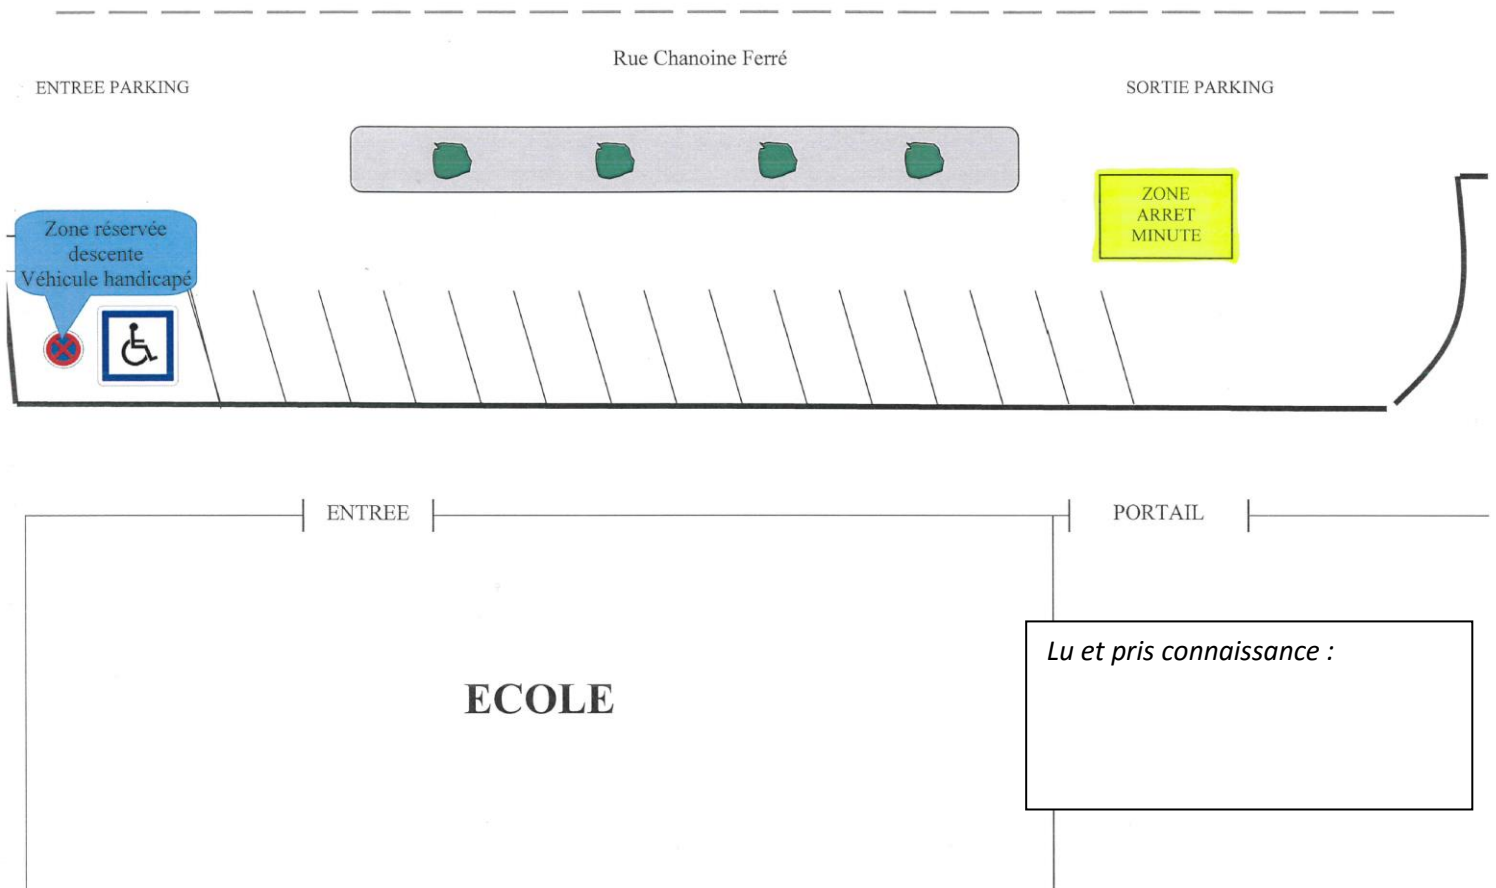

Afin de fluidifier la circulation devant l'école, la dépose de votre enfant (arrêt minute) se fera dorénavant au niveau du portail en bas du parking.

De plus, l'espace libre entre la place réservée aux personnes à mobilité réduite et le trottoir n'est nullement pourvu au stationnement mais réservé à ces personnes afin qu'elles puissent accéder au trottoir (la bordure est abaissée à cet endroit pour l'accès) en toute sécurité.

Jeudi 13 octobre 2016

Parents automobilistes,

Afin de fluidifier la circulation devant l'école, la dépose de votre enfant (arrêt minute) se fera dorénavant au niveau du portail en bas du parking.

De plus, l'espace libre entre la place réservée aux personnes à mobilité réduite et le trottoir n'est nullement pourvu au stationnement mais réservé à ces personnes afin qu'elles puissent accéder au trottoir (la bordure est abaissée à cet endroit pour l'accès) en toute sécurité.